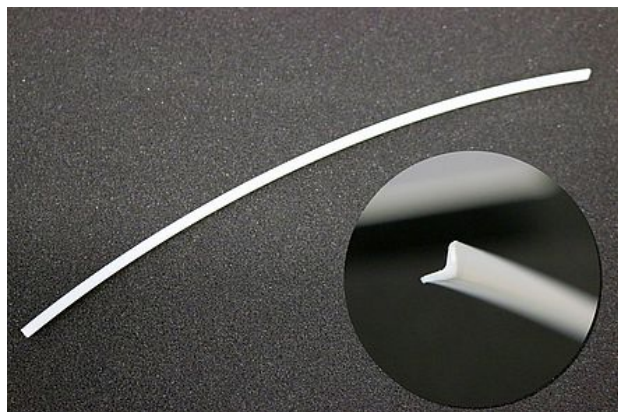

## US 3183017 - PP 1,5X5,8/5,8 MM TRANSPARANT GEHOEKT

### Technische gegevens

Materiaal	: PP
Afmeting	: 1,5x5,8/5,8 mm
Vorm	: hoek
Kleur	: wit
Levering	: zakje 15 stuks

Kijk voor het juiste kunststof lasdraad op onze kunststof lasstaven referentietabel.

Kunststof lasdraad Polypropyleen met hoek van 90 graden, ideaal voor het lassen van hoekverbindingen. De hoek zorgt ervoor dat u onderdelen die onder een hoek staan gemakkelijk kunt repareren. Vooral op bumpers komt dit veel voor. Levering in een zakje van 15 stuks